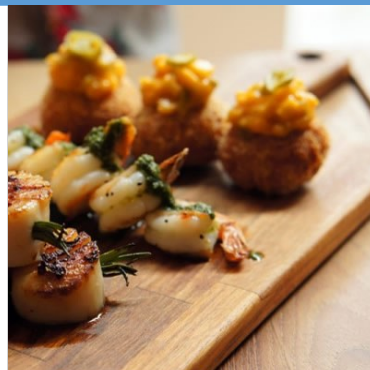

Genoten van onze lunch?

Kom ook bij ons voor onze Sharing-Dinner!

U krijgt verschillende gerechten geserveerd op een grote plank. Dit Sharing-Menu bestaat uit een voorgerecht, een hoofdgerecht en een dessert.

€ 34,50 p.p.